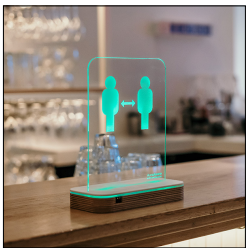

PRODUCT DATASHEET | IL-AURA01

AURA SLIMME AFSTANDSMETER EIKEN WIT 1,5M LICHT & GELUIDSSIGNAAL INCL.

ALGEMENE OMSCHRIJVING

De Aura Aware is een slimme afstandsmeter die medewerkers en consumenten helpt een veilige afstand van elkaar te bewaren. Deze gepatenteerde technologie detecteert of er iemand in de ruimte is die binnen 1.5 meter afstand komt. Een rood licht waarschuwt beide partijen om de juiste afstand te nemen. Esthetisch design met een eiken houten voet en witte baseplate. Past perfect in ieder interieur. Breed toepassingsgebied: Winkels, balies, loketten, barren, kantoren, zorginstellingen, apotheken, wachtruimtes, gemeenten, de uitvaartbranche, stations, vliegvelden, scholen, evenementen. Dankzij het visuele waarschuwingssignaal ideaal voor doven en slechthorenden. Het geluidssignaal maakt de Aura ook geschikt voor blinden en slechtzienden.

PRODUCT DATASHEET | IL-AURA01

AURA SLIMME AFSTANDSMETER EIKEN WIT 1,5M LICHT & GELUIDSSIGNAAL INCL.

Specificaties

Artikel	IL-AURA01
GTIN	06019902084036
Merk	Koopman
Serie	Smart afstandmeter
Type	Aura Aware
Verkoop eenheid	1